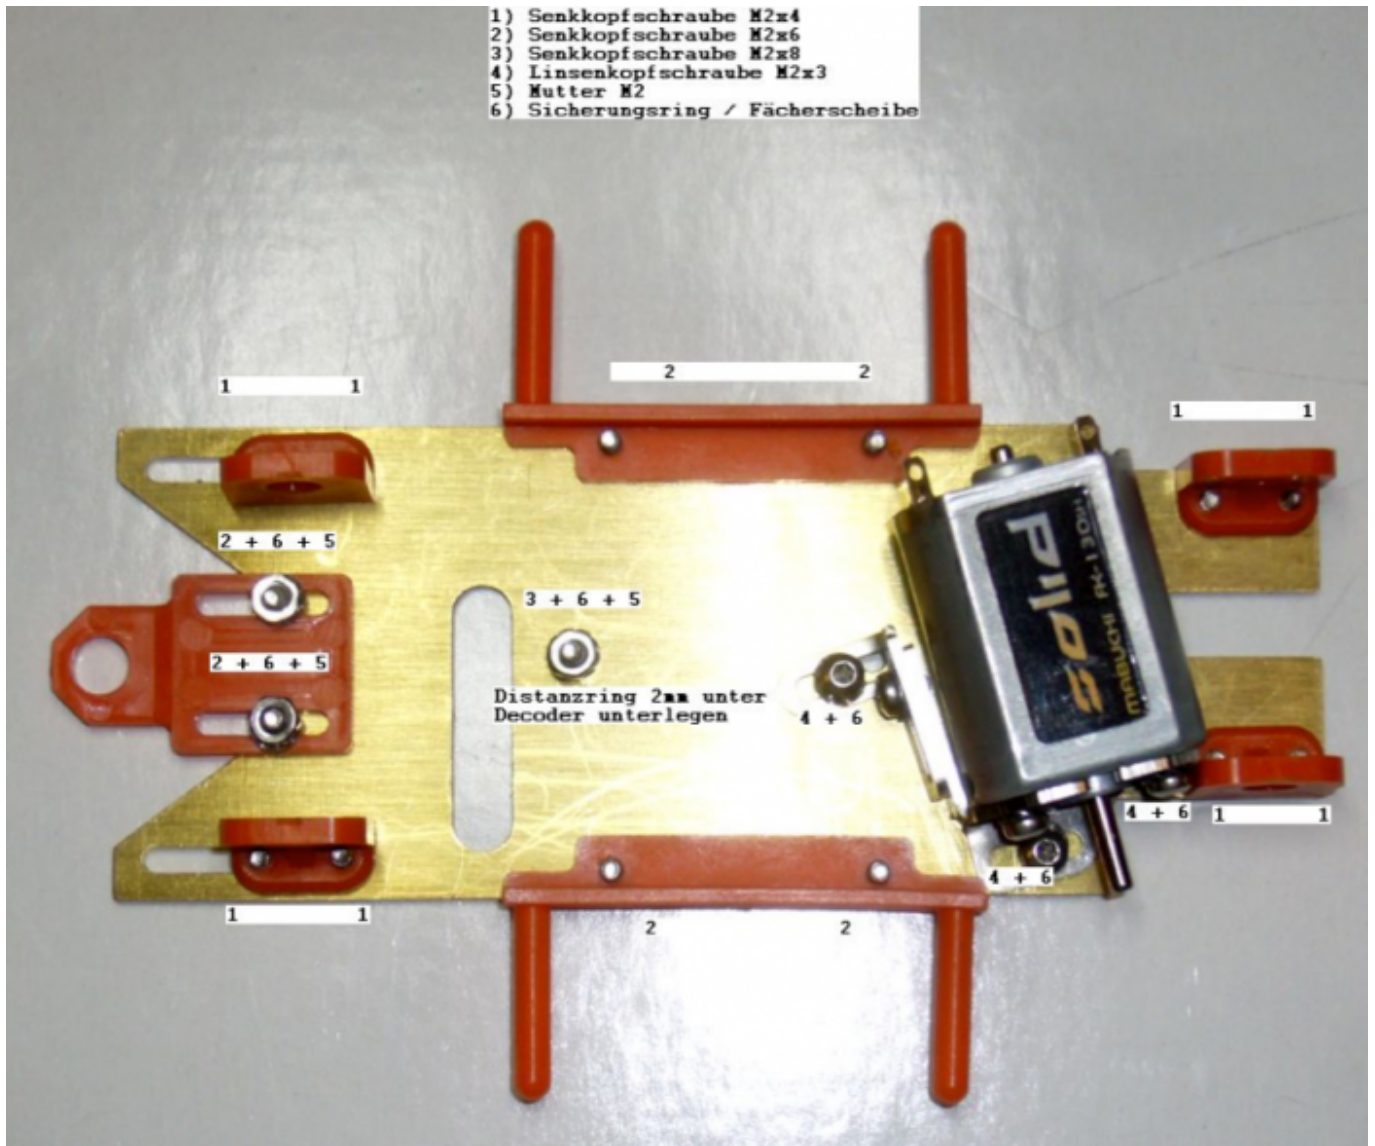

Fahrwerk Novus

Maßstab 1:24

- Nr. 1 Vorder- Hinterachshalter Senkkopf M 2 x 8
- Nr. 2 Vorderachsträger Senkkopf M 2 x 6 mit Fächerscheibe und Mutter
- Nr. 3 Karohalter Senkkopf 2,2 x 6,5
- Nr. 4 Digiplatine Linsenkopf M 2 x 4 mit Distanzhülse 2 mm
- Nr. 5 Motorhalter Inbus M 2 x 3 mit Fächerscheibe

Maßstab 1:32

Kaufen

Das Produkt lässt sich [hier erwerben!](#)

From:
<https://www.wiki.frankenslot.de/> - Frankenslot Wiki

Permanent link:
https://www.wiki.frankenslot.de/anleitung/fahrwerk_novus

Last update: 2018/11/16 02:13