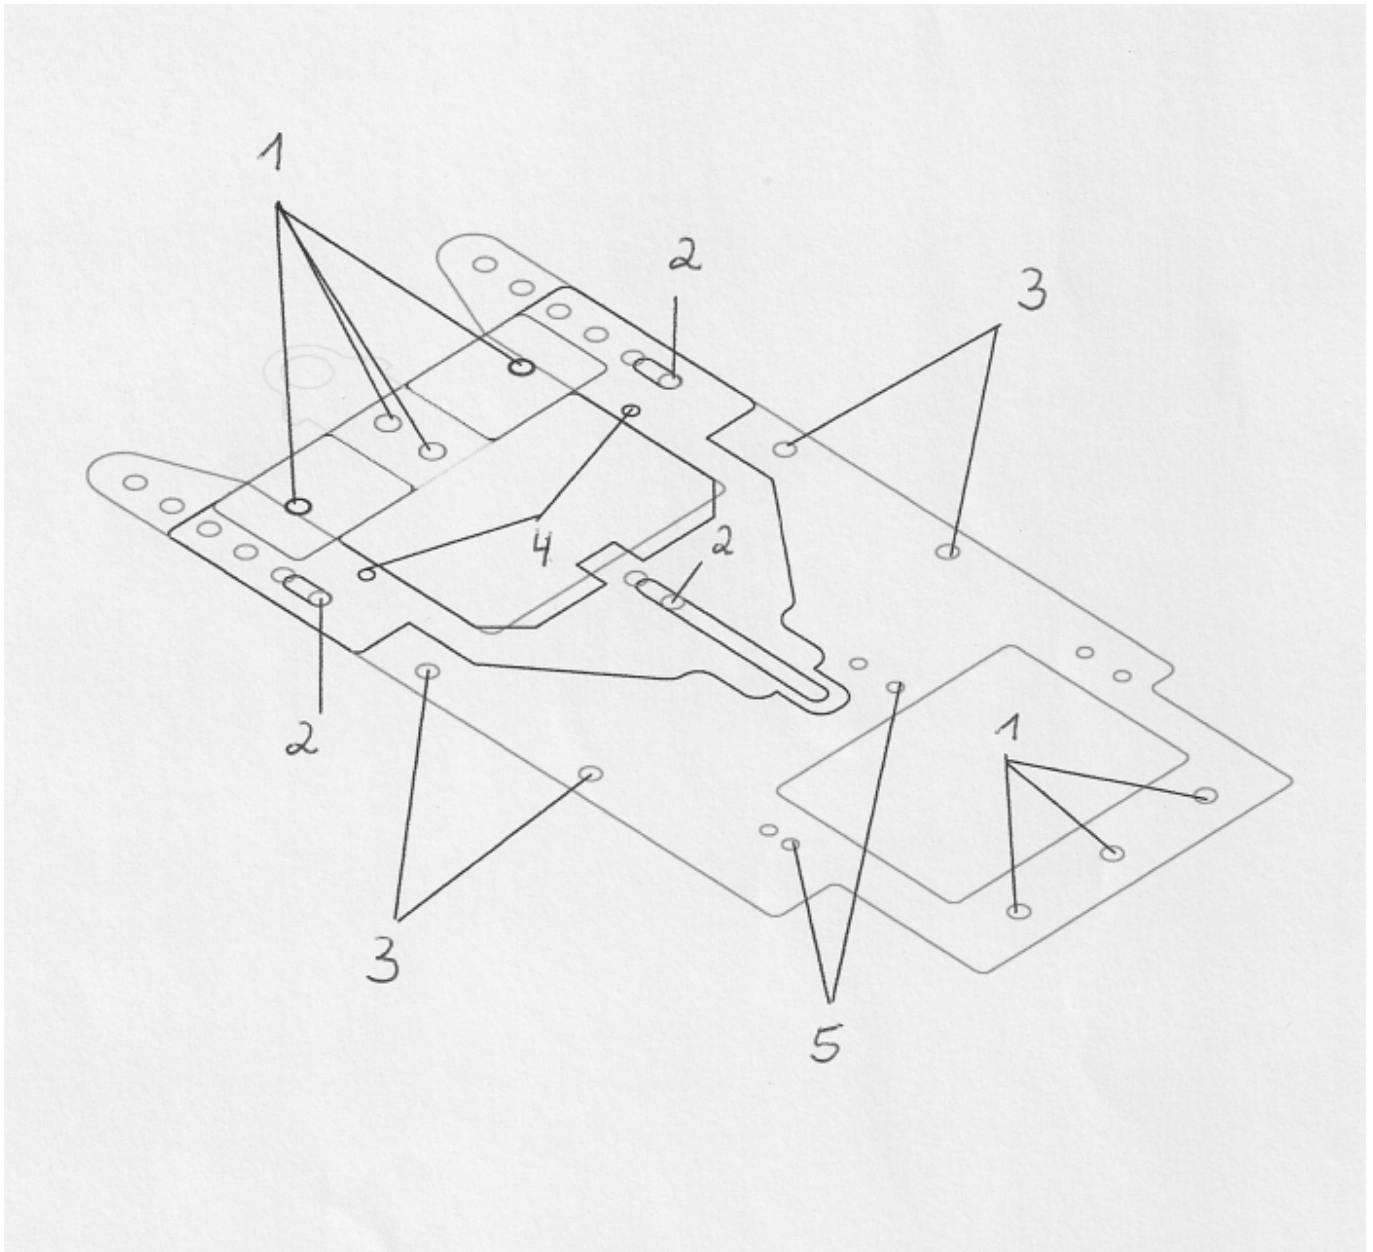

Fahrwerk Novus

Maßstab 1:24

- Nr. 1 Vorder- Hinterachshalter Senkkopf M 2 x 8
- Nr. 2 Vorderachsträger Senkkopf M 2 x 6 mit Fächerscheibe und Mutter
- Nr. 3 Karohalter Senkkopf 2,2 x 6,5
- Nr. 4 Digiplatine Linsenkopf M 2 x 4 mit Distanzhülse 2 mm
- Nr. 5 Motorhalter Inbus M 2 x 3 mit Fächerscheibe

Maßstab 1:32

Kaufen

Das Produkt lässt sich [hier erwerben!](#)

From:
<https://www.wiki.frankenslot.de/> - Frankenslot Wiki

Permanent link:
https://www.wiki.frankenslot.de/anleitung/fahrwerk_novus

Last update: 2018/11/16 02:13