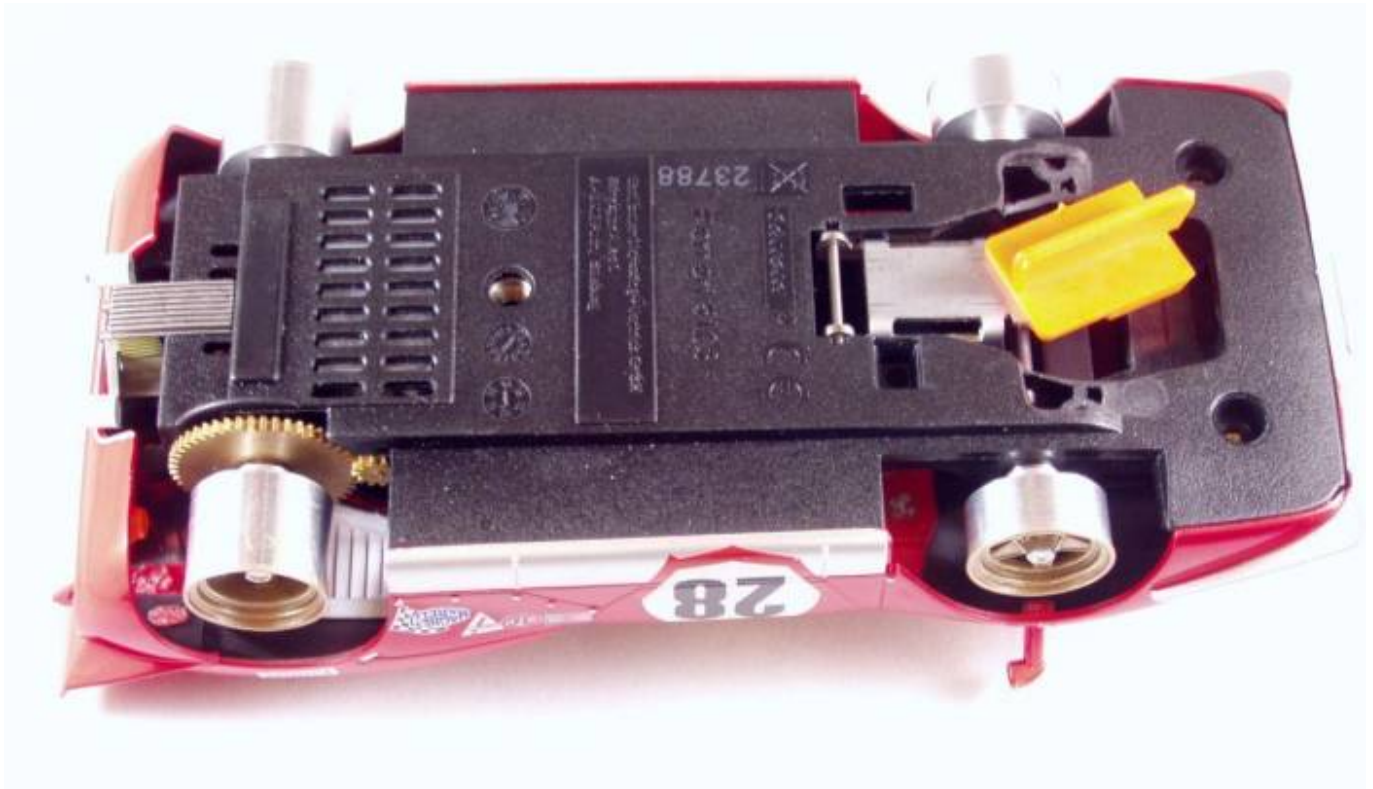

# Ferrari 512

From:  
<https://www.wiki.frankenslot.de/> - Frankenslot Wiki

Permanent link:  
<https://www.wiki.frankenslot.de/anleitung/leitkielhalter/ferrari512>

Last update: **2018/11/16 02:16**