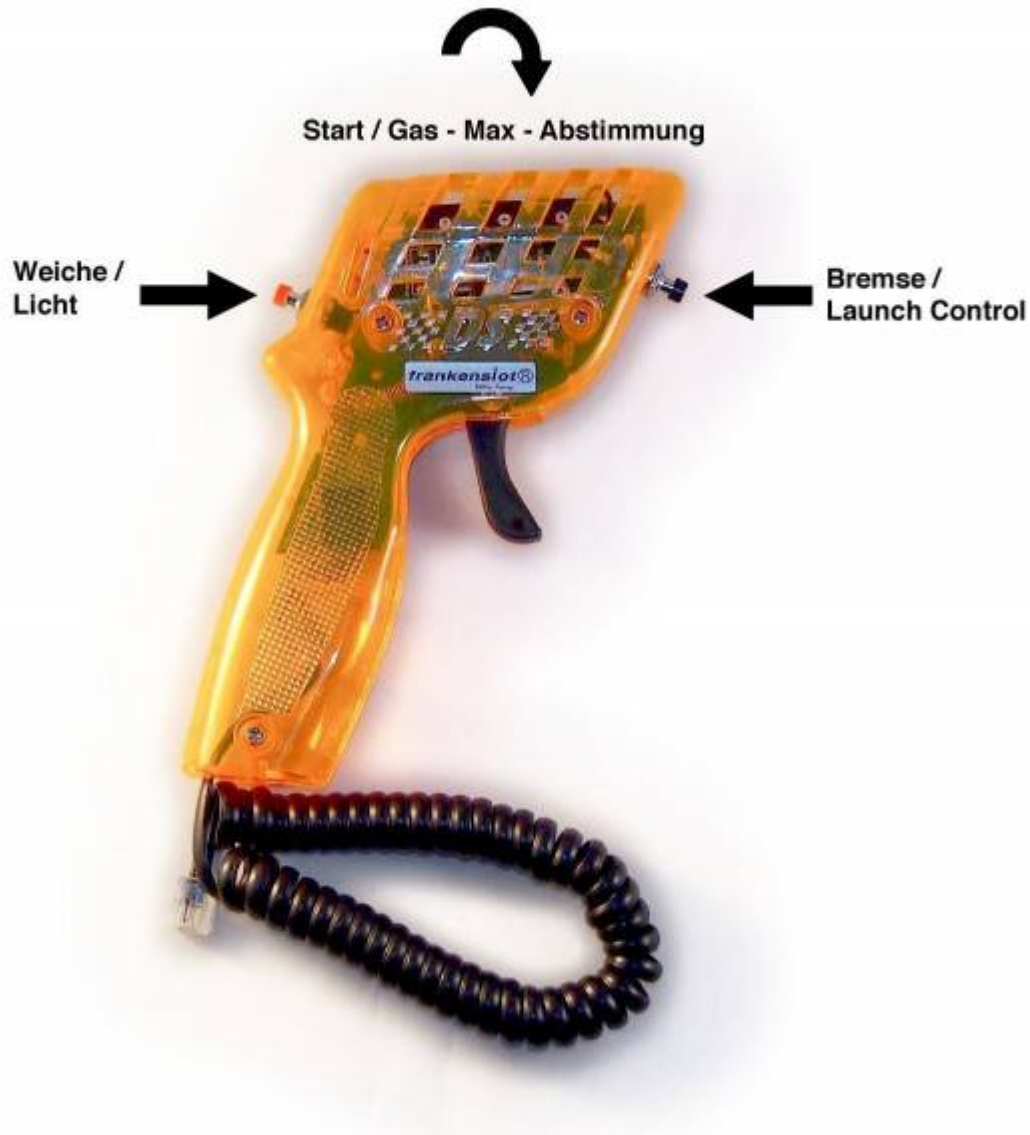

Kurzbeschreibung Frankenslot Speedflow Controller und Zubehör

- [Speedflow Controller Box](#)
- [Speedflow Controller D132/124](#)
- [Speedflow Controller Wireless](#)

From:
<https://www.wiki.frankenslot.de/> - Frankenslot Wiki

Permanent link:
https://www.wiki.frankenslot.de/anleitung/speedflow_controller

Last update: 2020/11/07 09:10